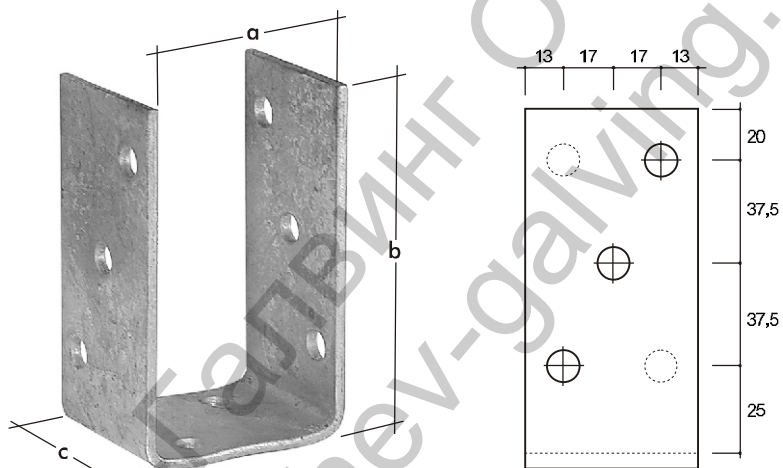

PODSTAWA SŁUPA

- GB** Post base
- RUS** Основание столба для прикручивания
- CZ** Patka sloupku
- E** Soporte para atornillar
- RO** Consola reazem cu reglare laterala
- BC** Основа за греда U-образна

PSO 70

| symbol | nr art. | EAN 59077081 | [mm] | | | [g/szt.] | [szt.] |
|---------|---------|-----------------|------|-----|----|----------|--------|
| | | | a | b | c | | |
| PSO 70 | 483200 | 48322 | 71 | 120 | 60 | 600 | 10 |
| PSO 80 | 483300 | 48339 | 81 | 120 | 60 | 730 | 10 |
| PSO 90 | 483400 | 48346 | 91 | 120 | 60 | 760 | 10 |
| PSO 100 | 483500 | 48353 | 101 | 120 | 60 | 840 | 10 |
| PSO 120 | 483600 | 48360 | 121 | 120 | 60 | 910 | 10 |

S235, JRG2 ≠ 4-5 mm / Zn ogn. / hot-dip Zn.

2.05

DMX - ZŁĄCZA OGRODOWE

PSO